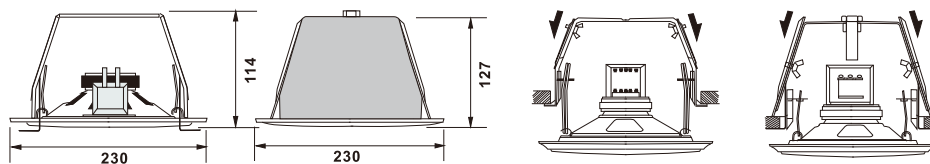

## CS-106FD 6W 防火型天花喇叭

- 广泛使用于各种需要进行防火保护的场所
- 金属的防火后罩可阻止火势穿进天花安装孔蔓延
- 内置的保护功能可以阻止火灾对单个扬声器的破坏
- 与其连接的线路发生故障
- 非凡的语音及音乐重现效果
- 更高的灵敏度
- 中凹的网罩格网设计提升原音重现
- 6W变压器带4抽头功率选择
- 完美融入室内场所
- 优秀的防撞防尘防火性能
- 符合国际安装及安全标准

### 安装方法

型号	CS-106FD
额定功率	6W
最大功率	9W
阻抗	1.7 kΩ, 3.3 kΩ, 6.7 kΩ, 13 kΩ
功率选择	100V: 6 W, 3 W, 1.5 W, 0.75 W ; 70V: 3 W, 1.5 W, 0.75 W, 0.375W
声压级(1W / 1m)	93dB
最大声压级(Rated / 1m)	100dB
频率响应(-10dB)	90Hz~18kHz
扩散角(4kHz / 1kHz)	90° / 120°
功率接线方法	接线端子
材料	面板, 网罩&后罩: 铁
颜色	亮白
运行温度 / 湿度	-20°C ~ 55°C; <95%
喇叭单元	6.5" 全频
尺寸	Ø230 x 127H mm
开孔尺寸	Ø200 x 137H mm, 最大天花厚度: 25mm
重量	1.8kg
安装	弹簧锁卡
包装尺寸	0.0859CBM, 51*51*33cm, 8pcs