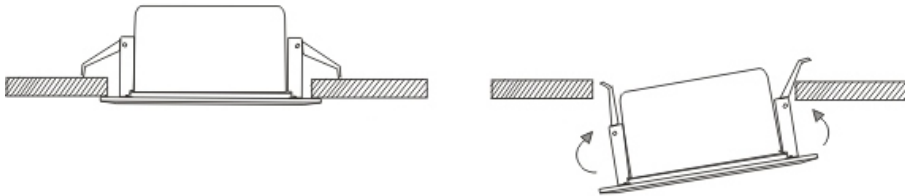

CS-205A-FD 6W 一体化型天花喇叭

- 中凹的网罩格网设计提升原音重现
- 6.5寸双音圈锥盆驱动单元
- 良好的中低频响应适合音乐及人声
- 6W变压器带2抽头功率选择
- 一体化设计用于各种通用场所
- 动态范围良好，保持在大音量输出时不失真
- 外型小巧，节省空间设计
- 后罩2爪弹簧安装方式
- 安装灵活方便
- 带金属防火后罩

安装方法

型号	CS-205A-FD
额定功率	6W
最大功率	9W
阻抗	1.7kΩ, 3.3kΩ,
功率选择	100V: 6W, 3W ; 70V: 3W, 1.5W
声压级(1W / 1m)	90dB
最大声压级(Rated / 1m)	96dB
频率响应(-10dB)	100Hz~18kHz
扩散角(4kHz / 1kHz)	55° / 160°
功率接线方法	三芯连接线: 蓝1.7kΩ, 红3.3kΩ, 黑: COM
材料	面板&网罩&后筒: 铁
颜色	亮白
运行温度 / 湿度	-20°C ~ 55°C; <95%
喇叭单元	6.5 " 全频
尺寸	Ø200 x 100H mm
开孔尺寸	Ø 170 x 110H mm, 最大天花厚度: 25mm
重量	1kg
安装	2个弹簧安装夹
毛重	15kg, 12pcs
包装尺寸	0.0678CBM, 63 x 43 x 25 cm, 12pcs