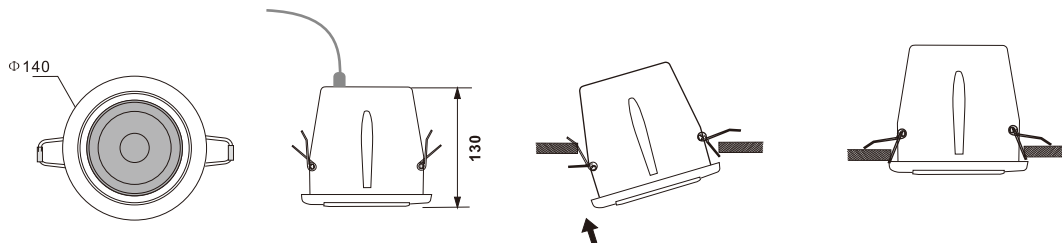

CS-706 6W 防尘防水型天花喇叭

- 防尘防水等级符合IEC529 IP55标准
- 广泛应用于要求清洁度的无尘室及高温潮湿环境：
如手术室，处理室，洗手间，浴室，桑拿浴室，泳池更衣室，食物加工厂等
- 4寸全频聚丙烯驱动单元
- 全密封构造
- 小尺寸的单元同样具备非凡的音质
- 6W变压器带2抽头功率选择
- 优秀的防撞防尘防水性能
- 符合国际安装及安全标准

安装方法

型号	CS-706
额定功率	6W
最大功率	9W
阻抗	1.7 kΩ, 3.3 kΩ
功率选择	100V: 6 W, 3W ; 70V: 3 W, 1.5W
声压级(1W / 1m)	88dB
最大声压级(Rated / 1m)	95dB
频率响应(-10dB)	150Hz~18kHz
扩散角(4kHz / 1kHz)	130° / 210°
功率接线方法	三芯连接线: 白1.7 kΩ, 绿3.3 kΩ, 黑COM
材料	面板&后罩: ABS; 网罩: 铁
颜色	亮白
运行温度 / 湿度	-30°C ~ 60°C; <95%
防尘防水等级	符合IEC529 IP55标准
喇叭单元	4' ' 全频
尺寸	Ø140 x 130H mm
开孔尺寸	Ø125 x 140H mm, 最大天花厚度: 25mm
重量	0.9kg
安装	2爪弹簧 (投射灯原理)
毛重	17.5kg, 16pcs
包装尺寸	0.0794CBM, 62 x 32 x 40 cm, 16pcs